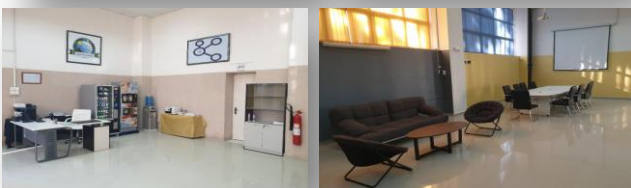

Dr. Samir LECHEB
Directeur

Abdenmour IBADIOUNE
Informaticien

Aicha LAMRANI
Technicien

Moyens

- 07 postes informatiques et internet.
- Salle de réunion.
- Cafétéria.

INCUBATEUR – espace ouvert

Mission : L'Université M'hamed Bougara de Boumerdès a pris l'initiative d'une action commune d'aide aux porteurs de projets. Toute personne physique ou morale désirant développer une activité à partir d'une idée innovante issue ou liée aux sciences et technologies peut désormais bénéficier des opportunités offertes par l'incubateur. Cette structure apporte un soutien aux projets innovants et cherche à favoriser la création d'entreprises et d'emplois. L'incubateur de Boumerdès est un dispositif ouvert permettant de passer de l'idée au projet et du projet à la création de Start-up. Il fait partie des sept incubateurs placés sous l'autorité de l'Agence Nationale de Valorisation des Résultats de la Recherche et du développement Technologique (ANVREDET). Ces incubateurs ont pour objectif de valoriser les résultats de la recherche publique via la création d'entreprises innovantes.

..... L'incubateur En quelques Photos.... Les Portes ouvertes sur l'Incubateur