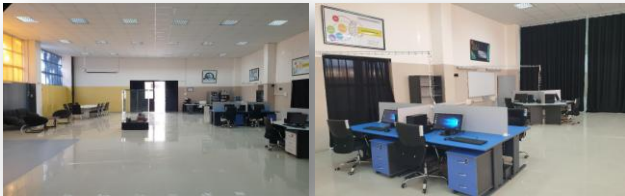

Dr. Samir LECHEB
Directeur

Abdenmour IBADIOUNE
Informaticien

Aicha LAMRANI
Technicien

Moyens

- 07 postes informatiques et internet.
- Salle de réunion.
- Cafétéria.

INCUBATEUR – espace ouvert

Mission : L'Université M'hamed Bougara de Boumerdès a pris l'initiative d'une action commune d'aide aux porteurs de projets. Toute personne physique ou morale désirant développer une activité à partir d'une idée innovante issue ou liée aux sciences et technologies peut désormais bénéficier des opportunités offertes par l'incubateur. Cette structure apporte un soutien aux projets innovants et cherche à favoriser la création d'entreprises et d'emplois. L'incubateur de Boumerdès est un dispositif ouvert permettant de passer de l'idée au projet et du projet à la création de Start-up. Il fait partie des sept incubateurs placés sous l'autorité de l'Agence Nationale de Valorisation des Résultats de la Recherche et du développement Technologique (ANVREDET). Ces incubateurs ont pour objectif de valoriser les résultats de la recherche publique via la création d'entreprises innovantes.

..... L'incubateur En quelques Photos.... Les Portes ouvertes sur l'Incubateur